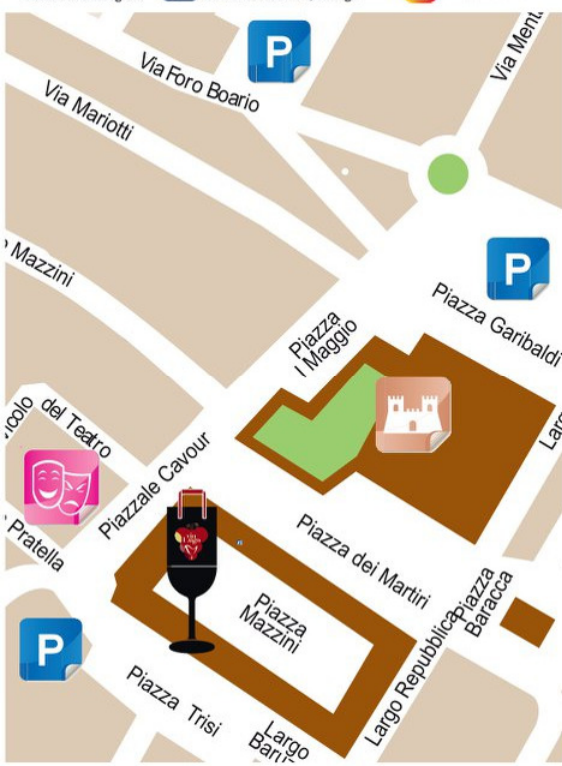

BITESSE

LAVORAZIONI MECCANICHE
info@bitesse.com

COME RAGGIUNGERE VINLUGO

IN AUTO

1. DA BOLOGNA: Autostrada A14 direzione Ancona, diramazione Ravenna, uscita Lugo
   - DA RAVENNA: Autostrada A14 direzione Bologna, uscita Lugo
   - DA RIMINI: Autostrada A14 direzione Bologna, diramazione Ravenna, uscita Lugo
2. PARCHEGGI: Piazza Garibaldi - Piazza XIII Giugno - Piazza Trisi

IN TRENO

- Stazione ferroviaria di Lugo

IN CAMPER

- AREA SOSTA: N.44.423769 E.11.906483 - via Foro Boario
- CARICO/SCARICO: N.44.434089 E.11.895822

www.lugoincamper.it

per info: 324 58 85 511

oppure seguici su
Facebook e Instagram

www.facebook.com/ProLocoLugo
www.facebook.com/Vinlugo

Pro_Loco_Lugo

SPETTACOLI E CONFERENZE

per gli orari seguici su facebook: www.facebook.com/vinlugo/

GIOVEDÌ 25 APRILE

Ore 21.00

4 ARPE IN CONCERTO

Donata Mattei, Duccio Lombardi, Federica Sainaghi, Davide Burani, 4 giovani talenti con le loro armoniose arpe interpretano musiche di Verdi, Vivaldi, Tchaikowsky, Lecuona e Bizet.

Ore 22.30

Dj- Set a cura dei migliori Dj del **BACCARA DISCOCLUB**

VENERDÌ 26 APRILE

Ore 20.30

CONCERTO DELL'ORCHESTRA DI CASTELFIDARDO

Il Direttore Sergio Freddi, dirige un'orchestra di giovani fisarmonicisti, sulle musiche di Verdi, Rossini, Bizet, Strauss e Migliavacca.

Ore 22.30

LORENZO NADA DJ SET

Lorenzo Nada è Godblesscomputers.

Un collezionista di suoni; li esplora, cataloga, seziona e ricompone in elementi di sintesi per costruire le sue produzioni. Unisce e alterna texture organiche e ritmiche impazienti, silenzi e pathos, condensazioni del beat a cui corrispondono lunghe sospensioni malinconiche.

SABATO 27 APRILE

Ore 17.00

ORCHESTRA GIOVANILE DI FORLÌ

Il direttore Fausto Fiorentini dirige un'orchestra di circa 40 elementi, sulle musiche di Mascagni, Rossini, Strauss, Morricone, Rota e Offenbach.

Con la partecipazione del soprano WILMA VERNOCCHI.

Ore 21.30

NAOMI Riviaccio in concerto

La seconda classificata a X-Factor 2018 categoria over, arriva sul palco di Vinlugo, e si esibirà con i brani che l'hanno incoronata una delle più belle voci emergenti italiane.

Ore 22.30

Dj- Set a cura dei migliori Dj del **BACCARA DISCOCLUB**

DOMENICA 28 APRILE

Dalle ore 16.00

LA MONTESINA BANDA E BALLO

La banda e il corpo di ballo della Montesina si esibiranno per le piazze del centro storico, con il gran finale al centro del Pavaglione.

brasini travel
experience

BUONO VACANZE DI 50€
VALIDO PER PACCHETTO VOLO+HOTEL

Largo della Repubblica 14 Lugo - Corso Matteotti 36/A Faenza
Presentare il volantino in agenzia per ottenere il buono

col patrocinio del